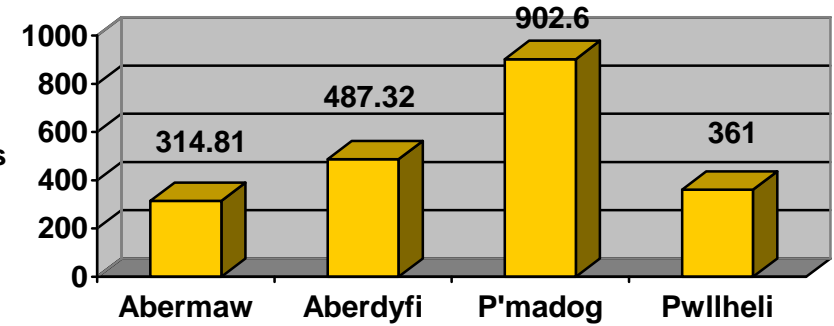

CYMHARIAETH O YSTADEGAU CYCHOD YM MHOB HARBWR 2021

COMPARISON OF BOAT STATISTICS AT EACH HARBOUR 2021

Harbwr Harbour	Nifer o Gychod Number of Boats	Cyfanswm Hydoedd Total Overall Length	Cyfartaledd Hyd Average Length	Cyfanswm Dyfnder Total Draught	Cyfartaledd Dyfnder Average Draught
Abermaw	45	314.81	7.00	42.36	0.94
Aberdyfi	76	487.32	6.41	48.82	0.64
Porthmadog	112	902.60	8.06	111.13	1.01
Pwllheli	50	361	7.2	42.0	0.84
Cyfansymiau holl harbrau Totals of all harbours	283	2065.73	28.67	244.31	3.43
Cyfartaleddau holl harbrau Averages of all harbours	70.75	516.43	7.17	61.08	0.86

Darlun o ystadegau cychod ym mhob harbwr.

Analysis of boat statistics at each harbour.

Nifer o Gychod / Number of Boats

Cyfanswm Hyd / Total LOA

Harbwr / Harbour
Cyfartaledd Hyd / Average LOA

Harbwr / Harbour
Cyfanswm Dyfnder / Total Draught