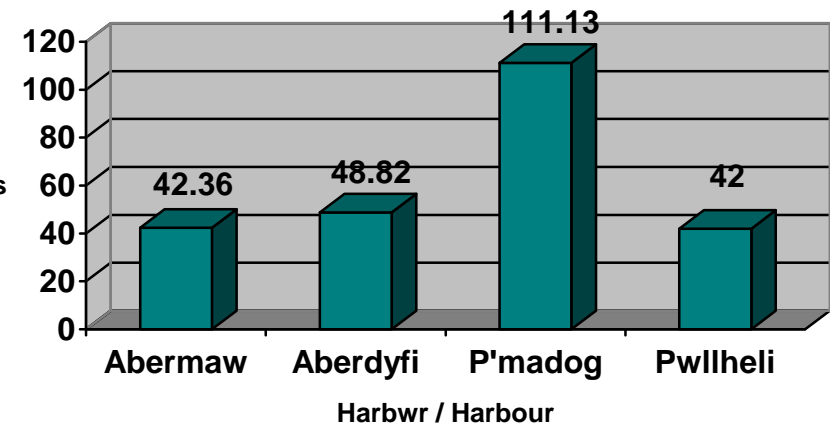

Darlun o ystadegau cychod ym mhob harbwr.

Analysis of boat statistics at each harbour.

Nifer o Gychod / Number of Boats

Cyfanswm Hyd / Total LOA

Harbwr / Harbour
Cyfartaledd Hyd / Average LOA

Harbwr / Harbour
Cyfanswm Dyfnder / Total Draught

Harbwr / Harbour
Cyfartaledd Dyfnder / Average Draught