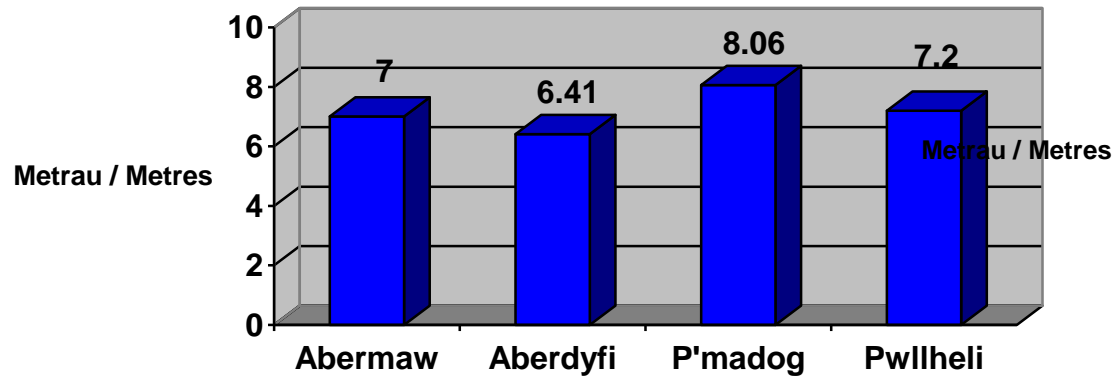

Darlun o ystadegau cychod ym mhob harbwr.

Analysis of boat statistics at each harbour.

Nifer o Gychod / Number of Boats

Cyfanswm Hyd / Total LOA

Harbwr / Harbour
Cyfartaledd Hyd / Average LOA

Harbwr / Harbour
Cyfanswm Dyfnder / Total Draught

Harbwr / Harbour
Cyfartaledd Dyfnder / Average Draught